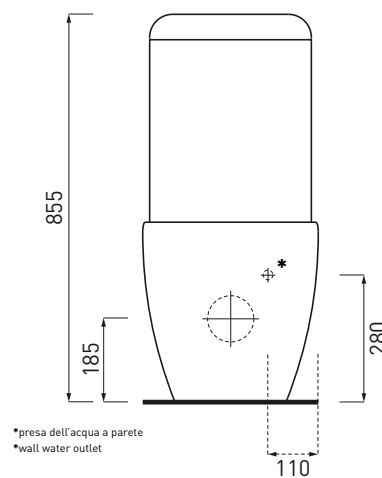

ATTENZIONE/ATTENTION:

Le superfici, pesi e misure riportate possono presentare leggere differenze rispetto ai pezzi reali, in considerazione e accordo delle caratteristiche di tolleranza intrinseche del materiale ceramico e del suo processo produttivo. L'azienda si riserva di cambiare schede tecniche e caratteristiche di funzionamento degli articoli in ogni momento e senza necessità di preavviso.

ATTENZIONE/ATTENTION: