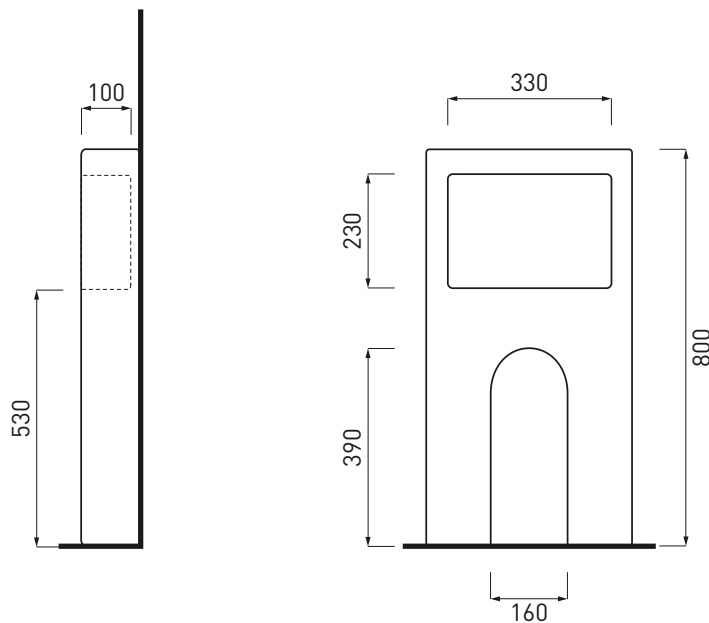

FINISHES

-  Bianco/white - glossy
-  Stone - matte
-  Nero/black - glossy

Le Terre di Cielo

-  Talco
-  Pomice
-  Brina
-  Basalto
-  Arenaria
-  Avena
-  Cemento

NOTE/NOTES

Marzo 2017

ATTENZIONE:
Le superfici, pesi e misure riportate possono presentare leggere differenze rispetto ai pezzi reali, in considerazione e accordo delle caratteristiche di tolleranza intrinseche del materiale ceramico e del suo processo produttivo. L'azienda si riserva di cambiare schede tecniche e caratteristiche di funzionamento degli articoli in ogni momento e senza necessità di preavviso.