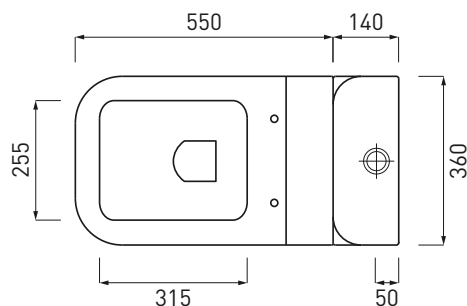

ATTENZIONE/ATTENTION:

Le superfici, pesi e misure riportate possono presentare leggere differenze rispetto ai pezzi reali, in considerazione e accordo delle caratteristiche di tolleranza intrinseche del materiale ceramico e del suo processo produttivo. L'azienda si riserva di cambiare schede tecniche e caratteristiche di funzionamento degli articoli in ogni momento e senza necessità di preavviso.

ATTENZIONE/ATTENTION: