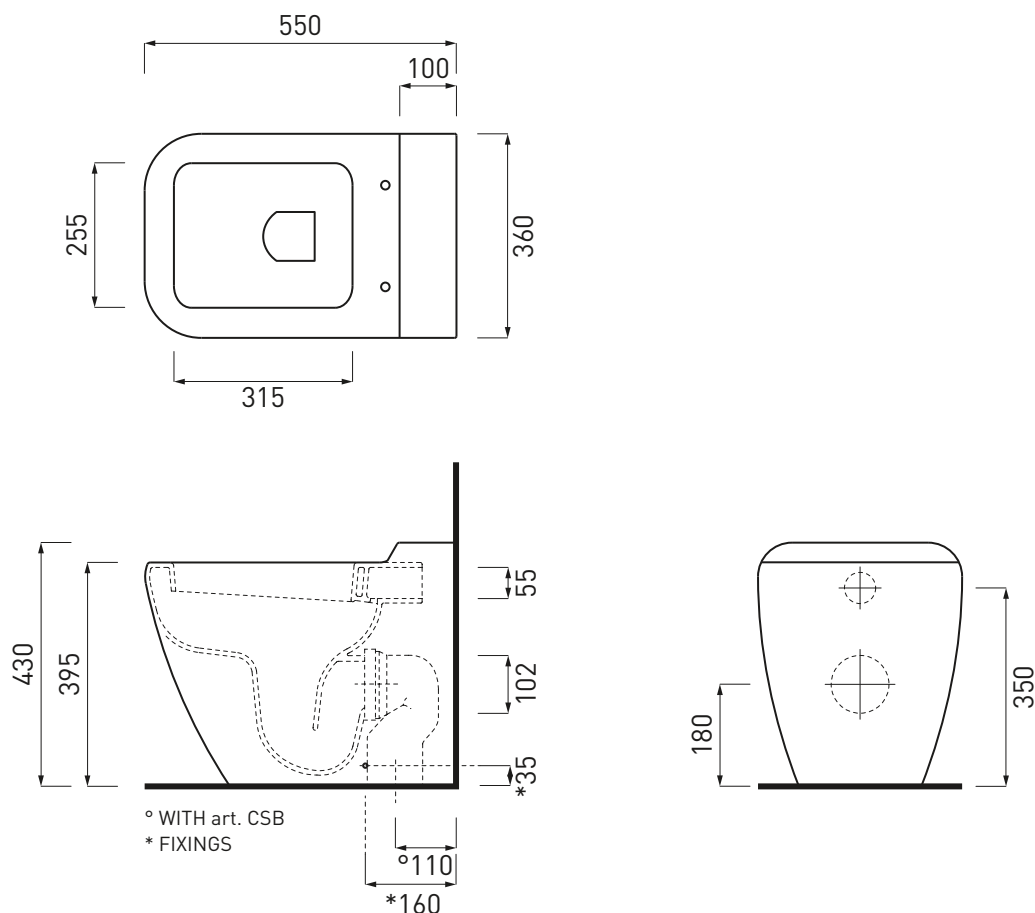

ATTENZIONE/ATTENTION:

Le superfici, pesi e misure riportate possono presentare leggere differenze rispetto ai pezzi reali, in considerazione e accordo delle caratteristiche di tolleranza intrinseche del materiale ceramico e del suo processo produttivo. L'azienda si riserva di cambiare schede tecniche e caratteristiche di funzionamento degli articoli in ogni momento e senza necessità di preavviso.

ATTENZIONE/ATTENTION: