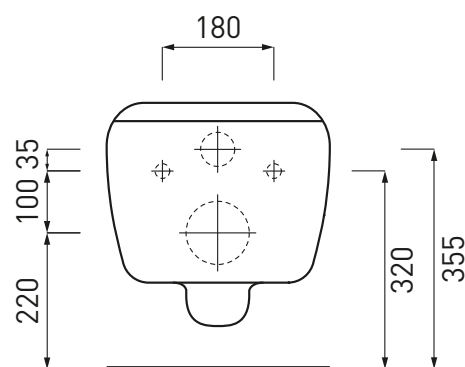

ATTENZIONE/ATTENTION:

Le superfici, pesi e misure riportate possono presentare leggere differenze rispetto ai pezzi reali, in considerazione e accordo delle caratteristiche di tolleranza intrinseche del materiale ceramico e del suo processo produttivo. L'azienda si riserva di cambiare schede tecniche e caratteristiche di funzionamento degli articoli in ogni momento e senza necessità di preavviso.

ATTENZIONE/ATTENTION: