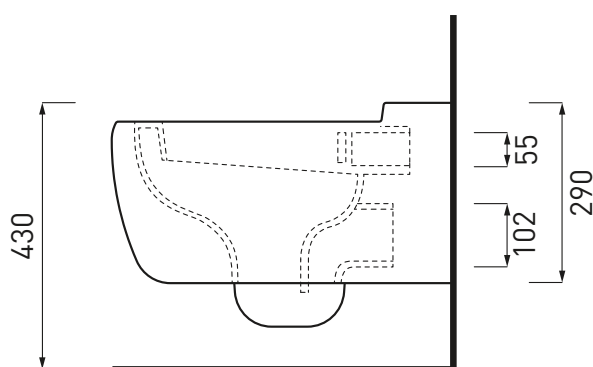

ATTENZIONE/ATTENTION:

Le superfici, pesi e misure riportate possono presentare leggere differenze rispetto ai pezzi reali, in considerazione e accordo delle caratteristiche di tolleranza intrinseche del materiale ceramico e del suo processo produttivo. L'azienda si riserva di cambiare schede tecniche e caratteristiche di funzionamento degli articoli in ogni momento e senza necessità di preavviso.

ATTENZIONE/ATTENTION: