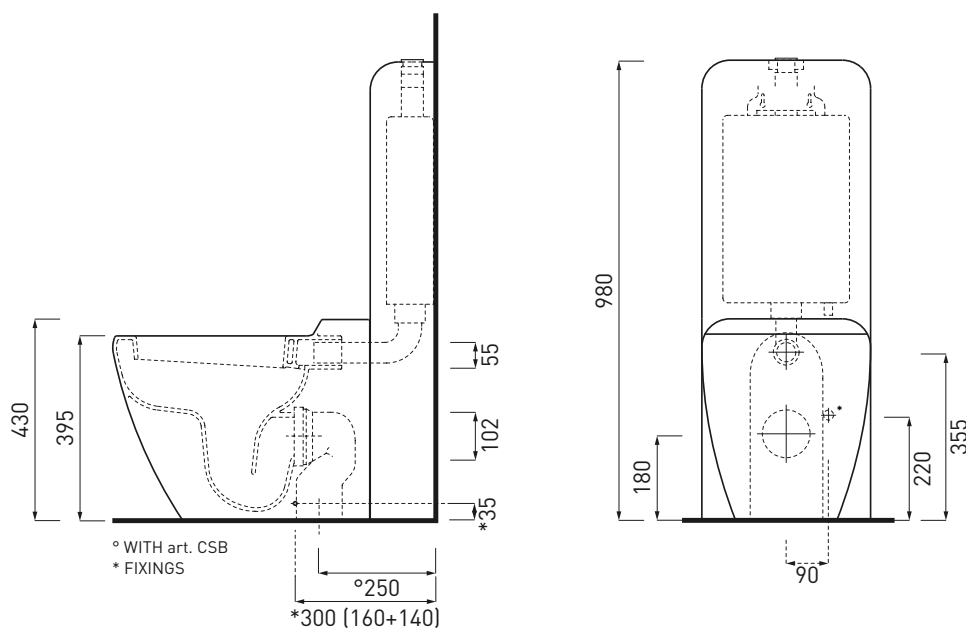

ATTENZIONE/ATTENTION:

Le superfici, pesi e misure riportate possono presentare leggere differenze rispetto ai pezzi reali, in considerazione e accordo delle caratteristiche di tolleranza intrinseche del materiale ceramico e del suo processo produttivo. L'azienda si riserva di cambiare schede tecniche e caratteristiche di funzionamento degli articoli in ogni momento e senza necessità di preavviso.

ATTENZIONE/ATTENTION: