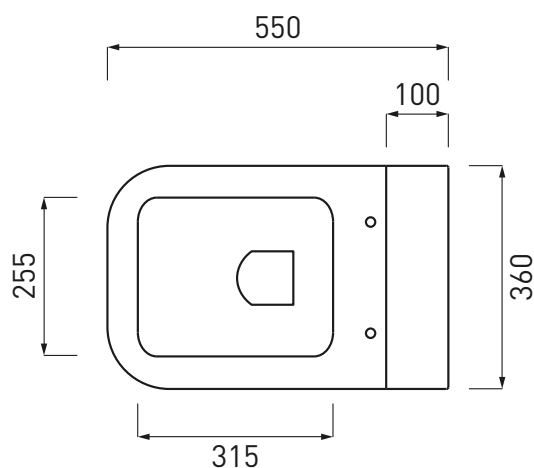

ATTENZIONE/ATTENTION:

Le superfici, pesi e misure riportate possono presentare leggere differenze rispetto ai pezzi reali, in considerazione e accordo delle caratteristiche di tolleranza intrinseche del materiale ceramico e del suo processo produttivo. L'azienda si riserva di cambiare schede tecniche e caratteristiche di funzionamento degli articoli in ogni momento e senza necessità di preavviso.

ATTENZIONE/ATTENTION: