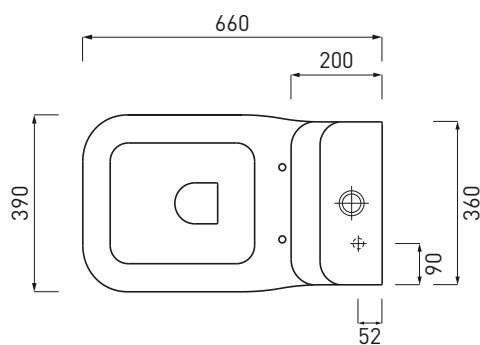

ATTENZIONE/ATTENTION:

Le superfici, pesi e misure riportate possono presentare leggere differenze rispetto ai pezzi reali, in considerazione e accordo delle caratteristiche di tolleranza intrinseche del materiale ceramico e del suo processo produttivo. L'azienda si riserva di cambiare schede tecniche e caratteristiche di funzionamento degli articoli in ogni momento e senza necessità di preavviso.

ATTENZIONE/ATTENTION: