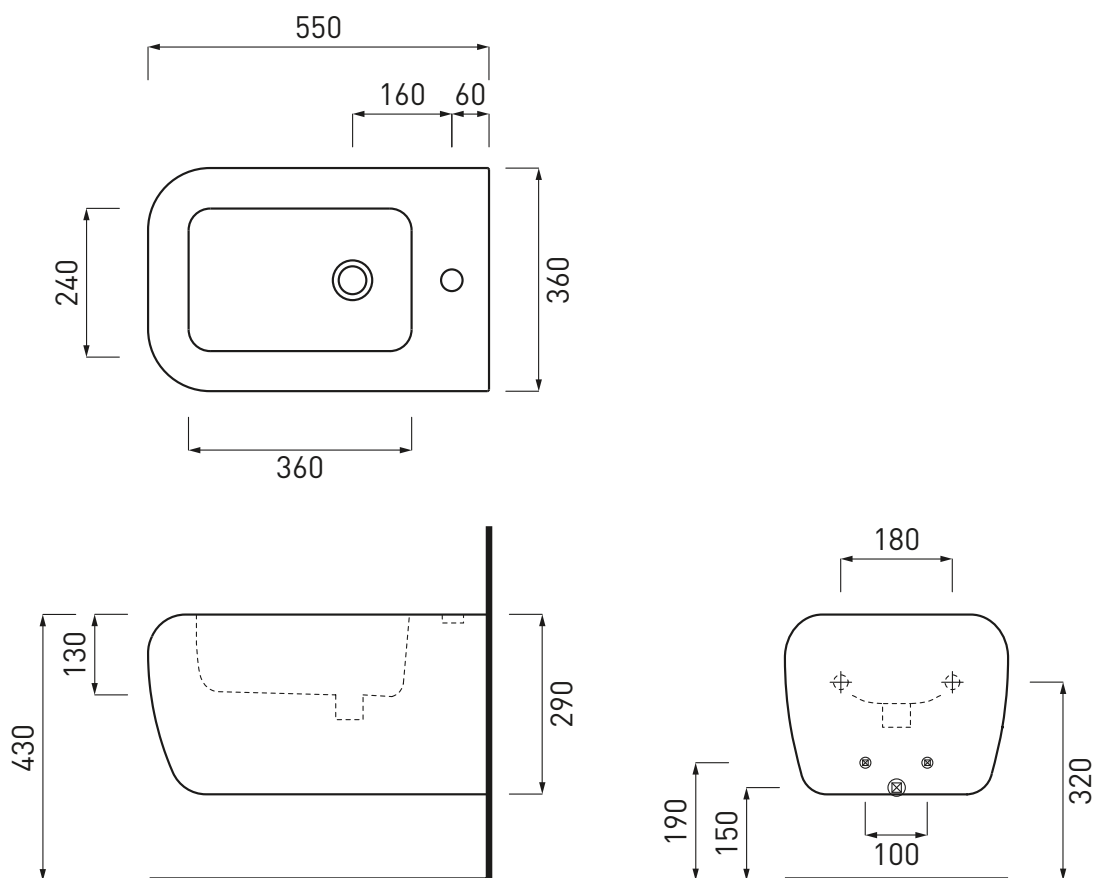

ATTENZIONE:
Le superfici, pesi e misure riportate possono presentare leggere differenze rispetto ai pezzi reali, in considerazione e accordo delle caratteristiche di tolleranza intrinseche del materiale ceramico e del suo processo produttivo. L'azienda si riserva di cambiare schede tecniche e caratteristiche di funzionamento degli articoli in ogni momento e senza necessità di preavviso.

ATTENTION:
Surfaces, weights and dimensions can show some little differences compared to the real item, following typical intrinsic characteristics of ceramics material and production. The company reserves the right to change any technical specifications/ dimension and/or operating characteristics of the products at any time and without giving notice.