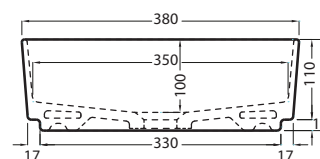

Le Pietre

- Carrara Statuario
- Breccia Arabescata
- Grey Stone
- Breccia Paradiso
- Nero Marquina

NOTE/NOTES

Maggio 2018

TOP

FRONT

SIDE

ATTENZIONE:
Le superfici, pesi e misure riportate possono presentare leggere differenze rispetto ai pezzi reali, in considerazione e accordo delle caratteristiche di tolleranza intrinseche del materiale ceramico e del suo processo produttivo. L'azienda si riserva di cambiare schede tecniche e caratteristiche di funzionamento degli articoli in ogni momento e senza necessità di preavviso.