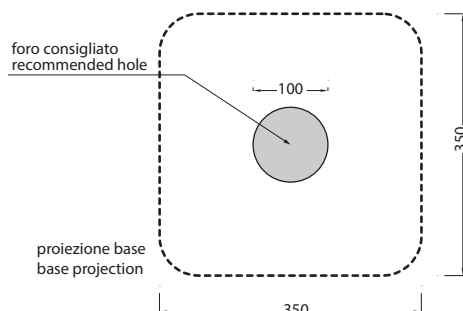

Le Pietre

- Carrara Statuario
- Breccia Arabescata
- Grey Stone
- Breccia Paradiso
- Nero Marquina

NOTE/NOTES

Maggio 2018

TOP

FRONT

SIDE

ATTENZIONE:
Le superfici, pesi e misure riportate possono presentare leggere differenze rispetto ai pezzi reali, in considerazione e accordo delle caratteristiche di tolleranza intrinseche del materiale ceramico e del suo processo produttivo. L'azienda si riserva di cambiare schede tecniche e caratteristiche di funzionamento degli articoli in ogni momento e senza necessità di preavviso.