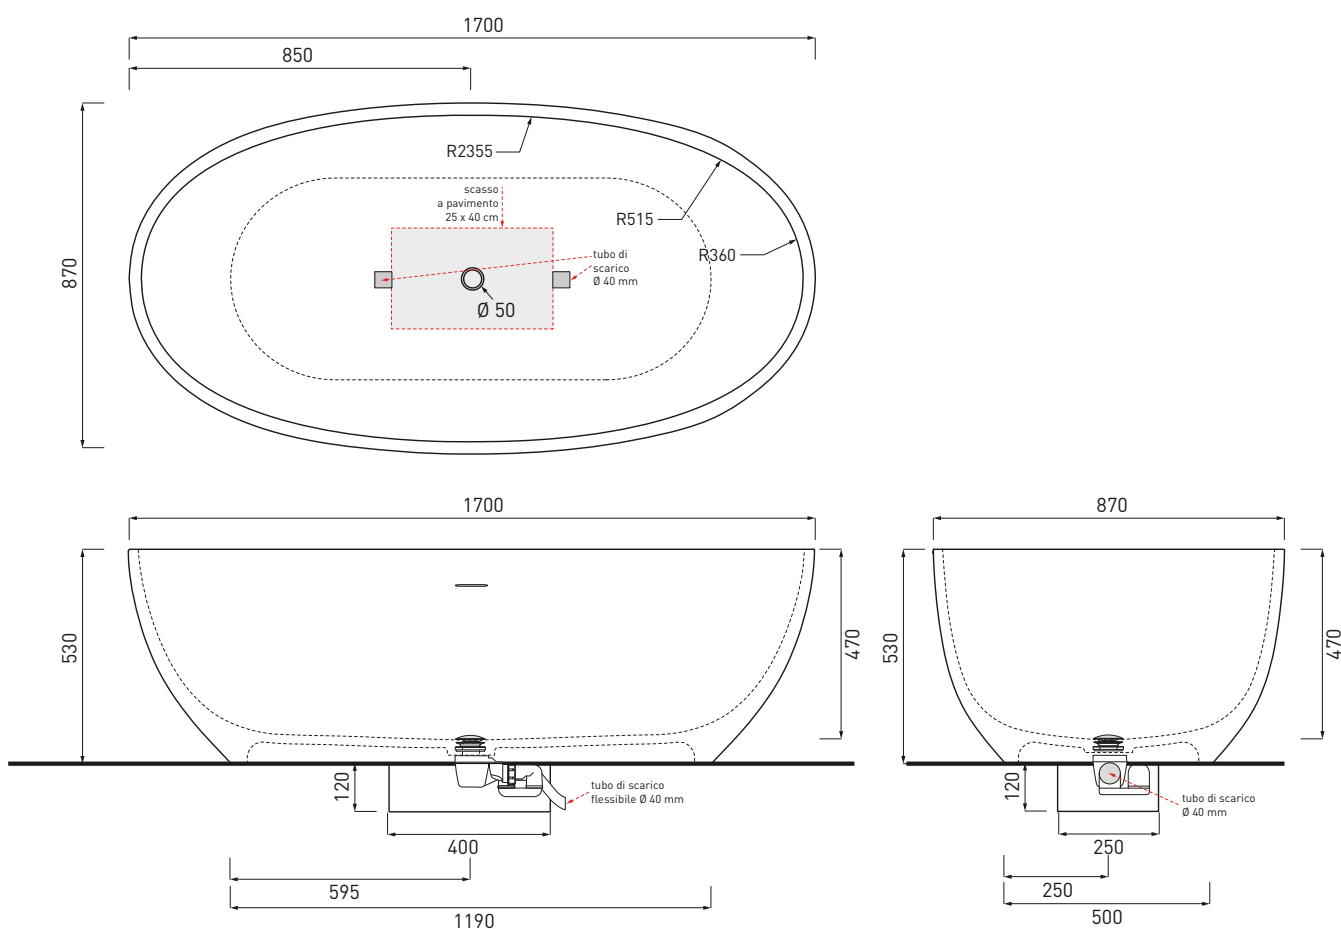

ATTENZIONE:

Le misure d'installazione possono presentare leggere differenze rispetto ai pezzi reali in considerazione delle caratteristiche del materiale. L'azienda si riserva di cambiare schede tecniche e caratteristiche di funzionamento degli articoli in ogni momento e senza necessità di preavviso.

ATTENTION:

Measure details can show some little difference respect real items, following typical characteristics of the material. The company reserves the right to change any technical specifications/dimension and/or operating characteristics of the products at any time and without giving notice.