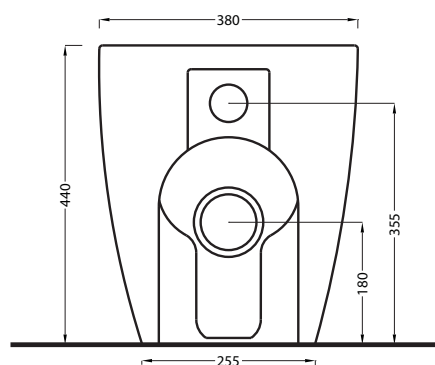

BACK

° WITH art. CSB
• FIXINGS

ATTENZIONE/ATTENTION:

Le superfici, pesi e misure riportate possono presentare leggere differenze rispetto ai pezzi reali, in considerazione e accordo delle caratteristiche di tolleranza intrinseche del materiale ceramico e del suo processo produttivo. L'azienda si riserva di cambiare schede tecniche e caratteristiche di funzionamento degli articoli in ogni momento e senza necessità di preavviso.

Surfaces, weights and dimensions can show some little differences compared to the real item, following typical intrinsic characteristics of ceramics material and production. The company reserves the right to change any technical specifications/dimension and/or operating characteristics of the products at any time and without giving notice.

ATTENZIONE/ATTENTION: