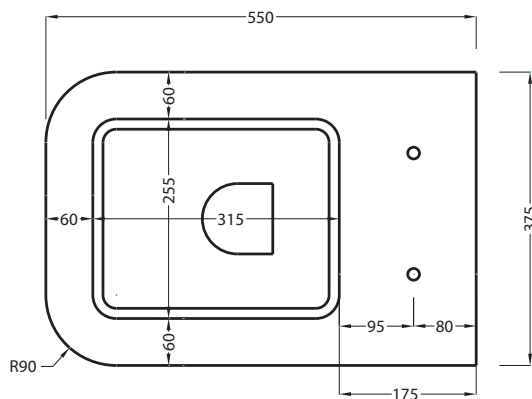

Shui Comfort - art. shcovs

wc sospeso
wall-hung wc

cielo
handmade in Italy

PESO NETTO/NET WEIGHT: 27,75 Kg

PCS PALLET: 15
PCS PALLET CONTAINER: 20

ACCESSORI/ACCESSORIES:

CPVSHCOT - coprivaso in termoindurente/
thermosetting seat-cover

CPVSHCOTF - coprivaso in termoindurente
frizionato/Thermosetting soft close seat-cover

508 - staffa di fissaggio universale per wc e
bidet sospesi/universal fixing brackets for wall-
hung wc/bidet

PAA - protezione antiurto acustica/ impact and
acoustic protection panel

FINITURE

FINISHES

- Bianco/white - glossy
- Stone - matte
- Nero/black - glossy

Le Terre di Cielo

- Talco
- Pomice
- Brina
- Basalto
- Arenaria
- Avena
- Cemento
- Lavagna

NOTE/NOTES

Il wc è certificato con scarico max 4 Lt
The toilet is certificated for a 4 Lt per full flush.

Maggio 2018

TOP

ATTENZIONE/ATTENTION:

Le superfici, pesi e misure riportate possono presentare leggere differenze rispetto ai pezzi reali, in considerazione e accordo delle caratteristiche di tolleranza intrinseche del materiale ceramico e del suo processo produttivo. L'azienda si riserva di cambiare schede tecniche e caratteristiche di funzionamento degli articoli in ogni momento e senza necessità di preavviso.

Surfaces, weights and dimensions can show some little differences compared to the real item, following typical intrinsic characteristics of ceramics material and production. The company reserves the right to change any technical specifications/ dimension and/or operating characteristics of the products at any time and without giving notice.

ATTENZIONE/ATTENTION: