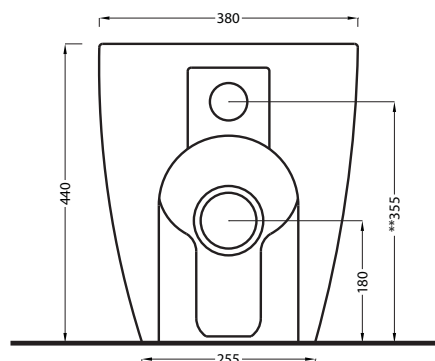

BACK

° 245 ÷ 170 WITH art. CSTR
185 WITH art. CSB
140 ÷ 70 WITH art. CSR90

**RSE: 340 ÷ 370

ATTENZIONE/ATTENTION:

Le superfici, pesi e misure riportate possono presentare leggere differenze rispetto ai pezzi reali, in considerazione e accordo delle caratteristiche di tolleranza intrinseche del materiale ceramico e del suo processo produttivo. L'azienda si riserva di cambiare schede tecniche e caratteristiche di funzionamento degli articoli in ogni momento e senza necessità di preavviso.

ATTENZIONE/ATTENTION: