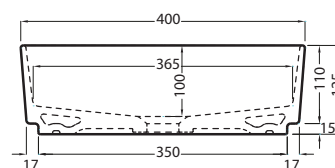

Le Pietre

- Carrara Statuario
- Breccia Arabescata
- Grey Stone
- Breccia Paradiso
- Nero Marquina

NOTE/NOTES

Maggio 2018

TOP

FRONT

SIDE

ATTENZIONE:
Le superfici, pesi e misure riportate possono presentare leggere differenze rispetto ai pezzi reali, in considerazione e accordo delle caratteristiche di tolleranza intrinseche del materiale ceramico e del suo processo produttivo. L'azienda si riserva di cambiare schede tecniche e caratteristiche di funzionamento degli articoli in ogni momento e senza necessità di preavviso.