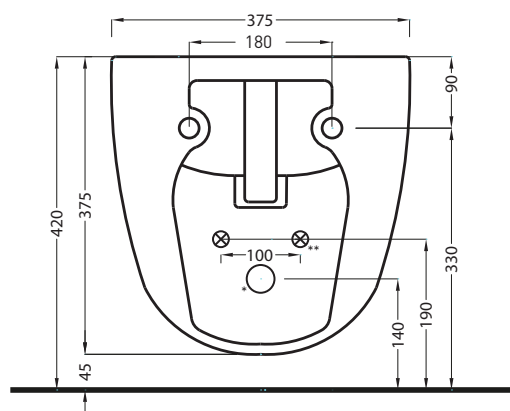

BACK

* WATER OUTLET
** WATER INLET (HOT-COLD)

ATTENZIONE:
Le superfici, pesi e misure riportate possono presentare leggere differenze rispetto ai pezzi reali, in considerazione e accordo delle caratteristiche di tolleranza intrinseche del materiale ceramico e del suo processo produttivo. L'azienda si riserva di cambiare schede tecniche e caratteristiche di funzionamento degli articoli in ogni momento e senza necessità di preavviso.

ATTENTION:
Surfaces, weights and dimensions can show some little differences compared to the real item, following typical intrinsic characteristics of ceramics material and production. The company reserves the right to change any technical specifications/ dimension and/or operating characteristics of the products at any time and without giving notice.