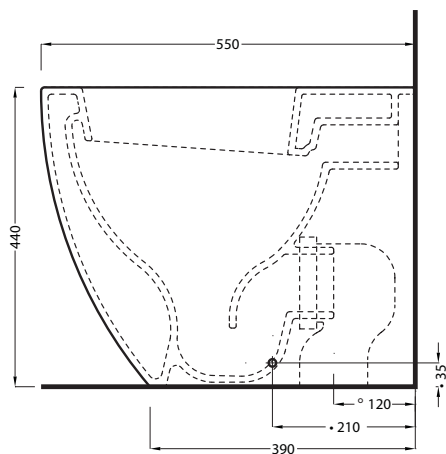

Shui Comfort - art. SHCOVA

back-to-wall wc
back-to-wall wc

cielo
handmade in Italy

PESO NETTO/NET WEIGHT: 30,80 Kg

PCS PALLET: 15
PCS PALLET CONTAINER: 20

ACCESSORI/ACCESSORIES:

CPVSHCOT - coprivaso in termoindurente/
thermosetting seat-cover

CPVSHCOTF - coprivaso in termoindurente
frizionato/Thermosetting soft close seat-cover

FINITURE

FINISHES

- Bianco/white - glossy
- Nero/black - glossy

Le Terre di Cielo

- Talco
- Pomice
- Brina
- Basalto
- Arenaria
- Avena
- Cemento
- Lavagna

NOTE/NOTES

Il wc è certificato con scarico max 4 Lt
The toilet is certificated for a 4 Lt per full flush.

Maggio 2018

TOP

SIDE

BACK

° WITH art. CSB
• FIXINGS

ATTENZIONE/ATTENTION:

Le superfici, pesi e misure riportate possono presentare leggere differenze rispetto ai pezzi reali, in considerazione e accordo delle caratteristiche di tolleranza intrinseche del materiale ceramico e del suo processo produttivo. L'azienda si riserva di cambiare schede tecniche e caratteristiche di funzionamento degli articoli in ogni momento e senza necessità di preavviso.

Surfaces, weights and dimensions can show some little differences compared to the real item, following typical intrinsic characteristics of ceramics material and production. The company reserves the right to change any technical specifications/dimension and/or operating characteristics of the products at any time and without giving notice.

ATTENZIONE/ATTENTION: