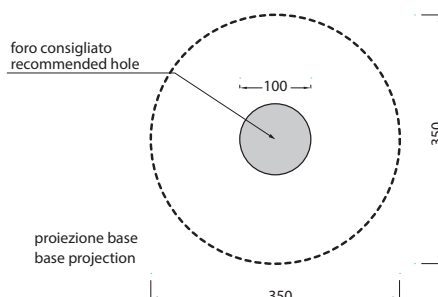

Le Pietre

- Carrara Statuario
- Breccia Arabescata
- Grey Stone
- Breccia Paradiso
- Nero Marquina

NOTE/NOTES

Maggio 2018

TOP

FRONT

SIDE

ATTENZIONE:
Le superfici, pesi e misure riportate possono presentare leggere differenze rispetto ai pezzi reali, in considerazione e accordo delle caratteristiche di tolleranza intrinseche del materiale ceramico e del suo processo produttivo. L'azienda si riserva di cambiare schede tecniche e caratteristiche di funzionamento degli articoli in ogni momento e senza necessità di preavviso.