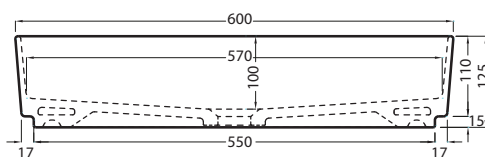

Le Pietre

- Carrara Statuario
- Breccia Arabescata
- Grey Stone
- Breccia Paradiso
- Nero Marquina

NOTE/NOTES

Maggio 2018

TOP

FRONT

SIDE

ATTENZIONE:
Le superfici, pesi e misure riportate possono presentare leggere differenze rispetto ai pezzi reali, in considerazione e accordo delle caratteristiche di tolleranza intrinseche del materiale ceramico e del suo processo produttivo. L'azienda si riserva di cambiare schede tecniche e caratteristiche di funzionamento degli articoli in ogni momento e senza necessità di preavviso.