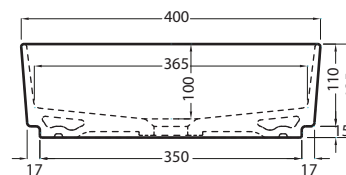

Le Pietre

- Carrara Statuario
- Breccia Arabescata
- Grey Stone
- Breccia Paradiso
- Nero Marquina

NOTE/NOTES

Maggio 2018

TOP

FRONT

SIDE

ATTENZIONE:
Le superfici, pesi e misure riportate possono presentare leggere differenze rispetto ai pezzi reali, in considerazione e accordo delle caratteristiche di tolleranza intrinseche del materiale ceramico e del suo processo produttivo. L'azienda si riserva di cambiare schede tecniche e caratteristiche di funzionamento degli articoli in ogni momento e senza necessità di preavviso.