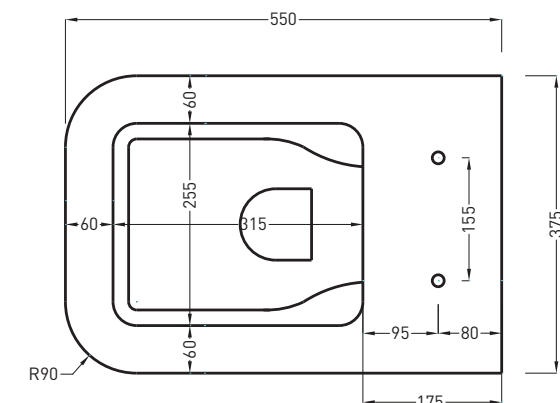

Shui Comfort - art. SHCOVSK

wc sospeso RIMLESS
wall-hung wc RIMLESS

cielo
handmade in Italy

PESO NETTO/NET WEIGHT: 27,75 Kg

PCS PALLET: 15
PCS PALLET CONTAINER: 20

ACCESSORI/ACCESSORIES:

CPVSHCOT - coprivaso in termoindurente/
thermosetting seat-cover

CPVSHCOTF - coprivaso in termoindurente
frizionato/Thermosetting soft close seat-cover

508 - staffa di fissaggio universale per wc e
bidet sospesi/universal fixing brackets for wall-
hung wc/bidet

PAA - protezione antiurto acustica/ impact and
acoustic protection panel

FINITURE

FINISHES

- Bianco/white - glossy
- Stone - matte
- Nero/black - glossy

Le Terre di Cielo

- Talco
- Pomice
- Brina
- Basalto
- Arenaria
- Avena
- Cemento
- Lavagna

NOTE/NOTES

Il wc è certificato con scarico max 4 Lt
The toilet is certificated for a 4 Lt per full flush.

Maggio 2018

TOP

ATTENZIONE/ATTENTION:

Le superfici, pesi e misure riportate possono presentare leggere differenze rispetto ai pezzi reali, in considerazione e accordo delle caratteristiche di tolleranza intrinseche del materiale ceramico e del suo processo produttivo. L'azienda si riserva di cambiare schede tecniche e caratteristiche di funzionamento degli articoli in ogni momento e senza necessità di preavviso.

Surfaces, weights and dimensions can show some little differences compared to the real item, following typical intrinsic characteristics of ceramics material and production. The company reserves the right to change any technical specifications/ dimension and/or operating characteristics of the products at any time and without giving notice.

ATTENZIONE/ATTENTION: