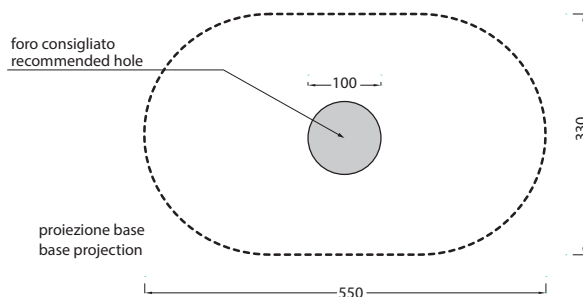

Le Pietre

- Carrara Statuario
- Breccia Arabescata
- Grey Stone
- Breccia Paradiso
- Nero Marquina

NOTE/NOTES

Maggio 2018

TOP

FRONT

SIDE

ATTENZIONE:
Le superfici, pesi e misure riportate possono presentare leggere differenze rispetto ai pezzi reali, in considerazione e accordo delle caratteristiche di tolleranza intrinseche del materiale ceramico e del suo processo produttivo. L'azienda si riserva di cambiare schede tecniche e caratteristiche di funzionamento degli articoli in ogni momento e senza necessità di preavviso.