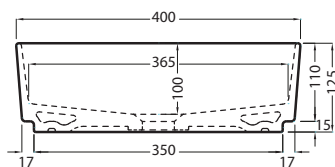

Le Pietre

- Carrara Statuario
- Breccia Arabescata
- Grey Stone
- Breccia Paradiso
- Nero Marquina

NOTE/NOTES

Maggio 2018

TOP

FRONT

SIDE

ATTENZIONE:
Le superfici, pesi e misure riportate possono presentare leggere differenze rispetto ai pezzi reali, in considerazione e accordo delle caratteristiche di tolleranza intrinseche del materiale ceramico e del suo processo produttivo. L'azienda si riserva di cambiare schede tecniche e caratteristiche di funzionamento degli articoli in ogni momento e senza necessità di preavviso.