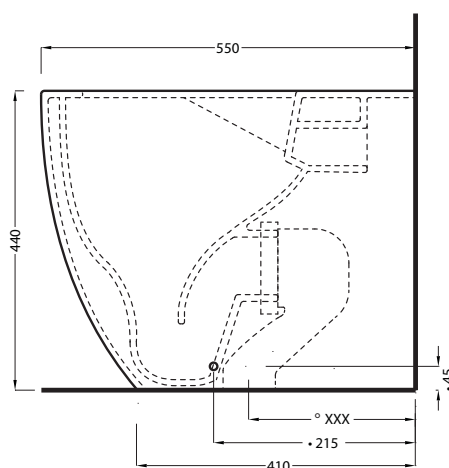

Shui Comfort - art. SHCOVAKTR

back-to-wall wc tralsato, senza brida

back-to-wall wc rimless, with adjustable water inlet/outlet

cielo

handmade in Italy

PCS PALLET: 15
PCS PALLET CONTAINER: 20

ACCESSORI/ACCESSORIES:

CPVSHCOT - coprivaso in termoindurente/
thermosetting seat-cover

CPVSHCOTF - coprivaso in termoindurente
frizionato/Thermosetting soft close seat-cover

FINITURE

FINISHES

- Bianco/white - glossy
- Nero/black - glossy

Le Terre di Cielo

- Talco
- Pomice
- Brina
- Basalto
- Arenaria
- Avena
- Cemento
- Lavagna

NOTE/NOTES

Il wc è certificato con scarico max 4 Lt
The toilet is certificated for a 4 Lt per full flush.

Maggio 2018

TOP

SIDE

BACK

° 245 ÷ 170 WITH art. CSTR
185 WITH art. CSB
140 ÷ 70 WITH art. CSR90

**RSE: 340 ÷ 370

ATTENZIONE/ATTENTION:

Le superfici, pesi e misure riportate possono presentare leggere differenze rispetto ai pezzi reali, in considerazione e accordo delle caratteristiche di tolleranza intrinseche del materiale ceramico e del suo processo produttivo. L'azienda si riserva di cambiare schede tecniche e caratteristiche di funzionamento degli articoli in ogni momento e senza necessità di preavviso.

ATTENZIONE/ATTENTION: