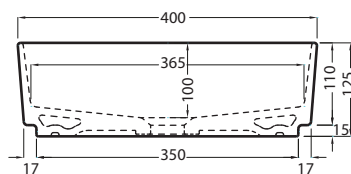

Le Pietre

- Carrara Statuario
- Breccia Arabescata
- Grey Stone
- Breccia Paradiso
- Nero Marquina

NOTE/NOTES

Maggio 2018

TOP

FRONT

SIDE

ATTENZIONE:
Le superfici, pesi e misure riportate possono presentare leggere differenze rispetto ai pezzi reali, in considerazione e accordo delle caratteristiche di tolleranza intrinseche del materiale ceramico e del suo processo produttivo. L'azienda si riserva di cambiare schede tecniche e caratteristiche di funzionamento degli articoli in ogni momento e senza necessità di preavviso.