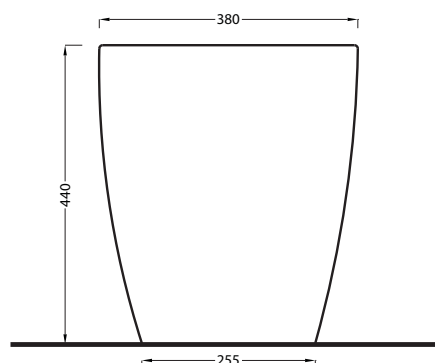

Shui Comfort - art. SHCOVAKTR

back-to-wall wc tralsato, senza brida

back-to-wall wc rimless, with adjustable water inlet/outlet

cielo

handmade in Italy

PCS PALLET: 15
PCS PALLET CONTAINER: 20

ACCESSORI/ACCESSORIES:

CPVSHCOT - coprivaso in termoindurente/
thermosetting seat-cover

CPVSHCOTF - coprivaso in termoindurente
frizionato/Thermosetting soft close seat-cover

FINITURE

FINISHES

- Bianco/white - glossy
- Nero/black - glossy

Le Terre di Cielo

- Talco
- Pomice
- Brina
- Basalto
- Arenaria
- Avena
- Cemento
- Lavagna

NOTE/NOTES

Il wc è certificato con scarico max 4 Lt
The toilet is certificated for a 4 Lt per full flush.

Maggio 2018

FRONT

BACK

° 245 ÷ 170 WITH art. CSTR
185 WITH art. CSB
140 ÷ 70 WITH art. CSR90

**RSE: 340 ÷ 370

ATTENZIONE/ATTENTION:

Le superfici, pesi e misure riportate possono presentare leggere differenze rispetto ai pezzi reali, in considerazione e accordo delle caratteristiche di tolleranza intrinseche del materiale ceramico e del suo processo produttivo. L'azienda si riserva di cambiare schede tecniche e caratteristiche di funzionamento degli articoli in ogni momento e senza necessità di preavviso.

ATTENZIONE/ATTENTION: