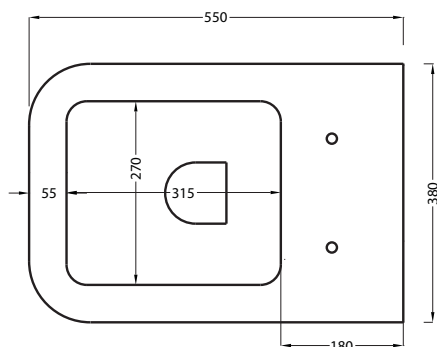

Shui Comfort - art. SHCOVAKTR

back-to-wall wc tralsato, senza brida

back-to-wall wc rimless, with adjustable water inlet/outlet

cielo

handmade in Italy

PCS PALLET: 15
PCS PALLET CONTAINER: 20

ACCESSORI/ACCESSORIES:

CPVSHCOT - coprivaso in termoindurente/
thermosetting seat-cover

CPVSHCOTF - coprivaso in termoindurente
frizionato/Thermosetting soft close seat-cover

FINITURE

FINISHES

- Bianco/white - glossy
- Nero/black - glossy

Le Terre di Cielo

- Talco
- Pomice
- Brina
- Basalto
- Arenaria
- Avena
- Cemento
- Lavagna

NOTE/NOTES

Il wc è certificato con scarico max 4 Lt
The toilet is certificated for a 4 Lt per full flush.

Maggio 2018

BACK

° 245 ÷ 170 WITH art. CSTR
185 WITH art. CSB
140 ÷ 70 WITH art. CSR90

**RSE: 340 ÷ 370

ATTENZIONE/ATTENTION:

Le superfici, pesi e misure riportate possono presentare leggere differenze rispetto ai pezzi reali, in considerazione e accordo delle caratteristiche di tolleranza intrinseche del materiale ceramico e del suo processo produttivo. L'azienda si riserva di cambiare schede tecniche e caratteristiche di funzionamento degli articoli in ogni momento e senza necessità di preavviso.

ATTENZIONE/ATTENTION: